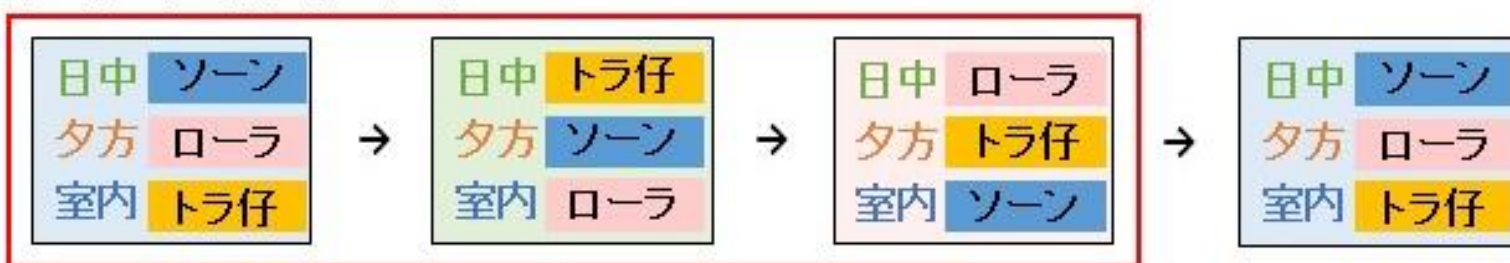

1月

日中 9:00~15:00頃 運動場
 夕方 15:00~夕方まで 運動場
 室内 終日室内

アムールトラの展示スケジュール

日	月	火	水	木	金	土
1 日中 トラ仔 夕方 ソーン 室内 ローラ	2 日中 ローラ 夕方 トラ仔 室内 ソーン	3 日中 ソーン 夕方 ローラ 室内 トラ仔	4 日中 トラ仔 夕方 ソーン 室内 ローラ	5 日中 ローラ 夕方 トラ仔 室内 ソーン	6 日中 ソーン 夕方 ローラ 室内 トラ仔	7 日中 トラ仔 夕方 ソーン 室内 ローラ
8 日中 ローラ 夕方 トラ仔 室内 ソーン	9 日中 ソーン 夕方 ローラ 室内 トラ仔	10 日中 トラ仔 夕方 ソーン 室内 ローラ	11 日中 ローラ 夕方 トラ仔 室内 ソーン	12 日中 ソーン 夕方 ローラ 室内 トラ仔	13 日中 トラ仔 夕方 ソーン 室内 ローラ	14 日中 ローラ 夕方 トラ仔 室内 ソーン
15 日中 ソーン 夕方 ローラ 室内 トラ仔	16 日中 トラ仔 夕方 ソーン 室内 ローラ	17 日中 ローラ 夕方 トラ仔 室内 ソーン	18 日中 ソーン 夕方 ローラ 室内 トラ仔	19 日中 トラ仔 夕方 ソーン 室内 ローラ	20 日中 ローラ 夕方 トラ仔 室内 ソーン	21 日中 ソーン 夕方 ローラ 室内 トラ仔
22 日中 トラ仔 夕方 ソーン 室内 ローラ	23 日中 ローラ 夕方 トラ仔 室内 ソーン	24 日中 ソーン 夕方 ローラ 室内 トラ仔	25 日中 トラ仔 夕方 ソーン 室内 ローラ	26 日中 ローラ 夕方 トラ仔 室内 ソーン	27 日中 ソーン 夕方 ローラ 室内 トラ仔	28 日中 トラ仔 夕方 ソーン 室内 ローラ
29 日中 ローラ 夕方 トラ仔 室内 ソーン	30 日中 ソーン 夕方 ローラ 室内 トラ仔	31 日中 トラ仔 夕方 ソーン 室内 ローラ	1 日中 ローラ 夕方 トラ仔 室内 ソーン	2 日中 ソーン 夕方 ローラ 室内 トラ仔	3 日中 トラ仔 夕方 ソーン 室内 ローラ	4 日中 ローラ 夕方 トラ仔 室内 ソーン

3パターンでのローテーション

※飼養管理の都合により予告なく予定を変更する場合があります。