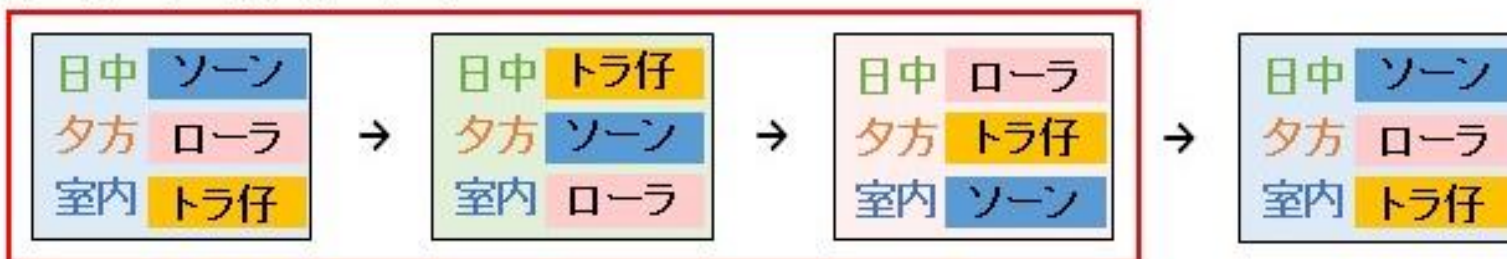

# 12月

日中 9:00~15:00頃 運動場  
 夕方 15:00~夕方まで 運動場  
 室内 終日室内

## アムールトラの展示スケジュール

日	月	火	水	木	金	土
<b>27</b> 日中 ローラ 夕方 トラ仔 室内 ソーン	<b>28</b> 日中 ソーン 夕方 ローラ 室内 トラ仔	<b>29</b> 日中 トラ仔 夕方 ソーン 室内 ローラ	<b>30</b> 日中 ローラ 夕方 トラ仔 室内 ソーン	<b>1</b> 日中 ソーン 夕方 ローラ 室内 トラ仔	<b>2</b> 日中 トラ仔 夕方 ソーン 室内 ローラ	<b>3</b> 日中 ローラ 夕方 トラ仔 室内 ソーン
<b>4</b> 日中 ソーン 夕方 ローラ 室内 トラ仔	<b>5</b> 日中 トラ仔 夕方 ソーン 室内 ローラ	<b>6</b> 日中 ローラ 夕方 トラ仔 室内 ソーン	<b>7</b> 日中 ソーン 夕方 ローラ 室内 トラ仔	<b>8</b> 日中 トラ仔 夕方 ソーン 室内 ローラ	<b>9</b> 日中 ローラ 夕方 トラ仔 室内 ソーン	<b>10</b> 日中 ソーン 夕方 ローラ 室内 トラ仔
<b>11</b> 日中 トラ仔 夕方 ソーン 室内 ローラ	<b>12</b> 日中 ローラ 夕方 トラ仔 室内 ソーン	<b>13</b> 日中 ソーン 夕方 ローラ 室内 トラ仔	<b>14</b> 日中 トラ仔 夕方 ソーン 室内 ローラ	<b>15</b> 日中 ローラ 夕方 トラ仔 室内 ソーン	<b>16</b> 日中 ソーン 夕方 ローラ 室内 トラ仔	<b>17</b> 日中 トラ仔 夕方 ソーン 室内 ローラ
<b>18</b> 日中 ローラ 夕方 トラ仔 室内 ソーン	<b>19</b> 日中 ソーン 夕方 ローラ 室内 トラ仔	<b>20</b> 日中 トラ仔 夕方 ソーン 室内 ローラ	<b>21</b> 日中 ローラ 夕方 トラ仔 室内 ソーン	<b>22</b> 日中 ソーン 夕方 ローラ 室内 トラ仔	<b>23</b> 日中 トラ仔 夕方 ソーン 室内 ローラ	<b>24</b> 日中 ローラ 夕方 トラ仔 室内 ソーン
<b>25</b> 日中 ソーン 夕方 ローラ 室内 トラ仔	<b>26</b> 日中 トラ仔 夕方 ソーン 室内 ローラ	<b>27</b> 日中 ローラ 夕方 トラ仔 室内 ソーン	<b>28</b> 日中 ソーン 夕方 ローラ 室内 トラ仔	<b>29</b> ●	<b>30</b> 休園	<b>31</b> ●

### 3パターンのローテーション

※飼養管理の都合により予告なく予定を変更する場合があります。