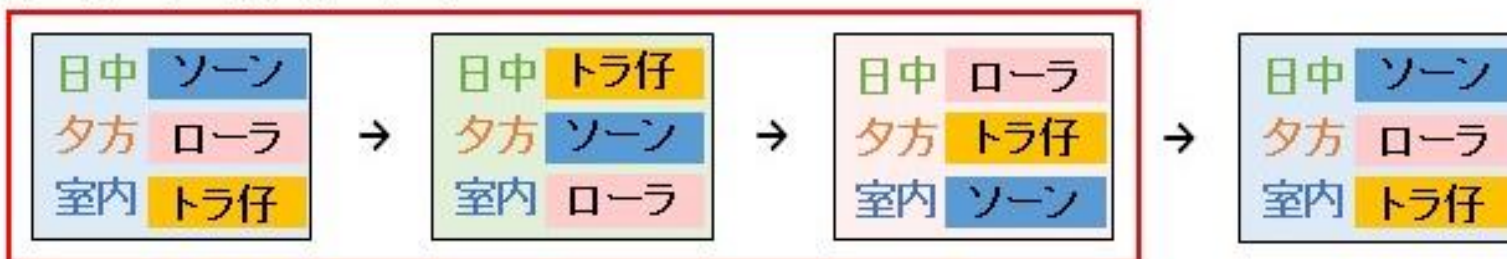

11月

日中 9:00~15:00頃 運動場
 夕方 15:00~夕方まで 運動場
 室内 終日室内

アムールトラの展示スケジュール

日	月	火	水	木	金	土
30 日中 トラ仔 夕方 ソーン 室内 ローラ	31 日中 ローラ 夕方 トラ仔 室内 ソーン	1 日中 ソーン 夕方 ローラ 室内 トラ仔	2 日中 トラ仔 夕方 ソーン 室内 ローラ	3 日中 ローラ 夕方 トラ仔 室内 ソーン	4 日中 ソーン 夕方 ローラ 室内 トラ仔	5 日中 トラ仔 夕方 ソーン 室内 ローラ
6 日中 ローラ 夕方 トラ仔 室内 ソーン	7 日中 ソーン 夕方 ローラ 室内 トラ仔	8 日中 トラ仔 夕方 ソーン 室内 ローラ	9 日中 ローラ 夕方 トラ仔 室内 ソーン	10 日中 ソーン 夕方 ローラ 室内 トラ仔	11 日中 トラ仔 夕方 ソーン 室内 ローラ	12 日中 ローラ 夕方 トラ仔 室内 ソーン
13 日中 ソーン 夕方 ローラ 室内 トラ仔	14 日中 トラ仔 夕方 ソーン 室内 ローラ	15 日中 ローラ 夕方 トラ仔 室内 ソーン	16 日中 ソーン 夕方 ローラ 室内 トラ仔	17 日中 トラ仔 夕方 ソーン 室内 ローラ	18 日中 ローラ 夕方 トラ仔 室内 ソーン	19 日中 ソーン 夕方 ローラ 室内 トラ仔
20 日中 トラ仔 夕方 ソーン 室内 非公開	21 日中 ローラ 夕方 トラ仔 室内 ソーン	22 日中 ソーン 夕方 ローラ 室内 トラ仔	23 日中 トラ仔 夕方 ソーン 室内 ローラ	24 日中 ローラ 夕方 トラ仔 室内 ソーン	25 日中 ソーン 夕方 ローラ 室内 トラ仔	26 日中 トラ仔 夕方 ソーン 室内 ローラ
27 日中 ローラ 夕方 トラ仔 室内 ソーン	28 日中 ソーン 夕方 ローラ 室内 トラ仔	29 日中 トラ仔 夕方 ソーン 室内 ローラ	30 日中 ローラ 夕方 トラ仔 室内 ソーン	1 日中 ソーン 夕方 ローラ 室内 トラ仔	2 日中 トラ仔 夕方 ソーン 室内 ローラ	3 日中 ローラ 夕方 トラ仔 室内 ソーン

3パターンのローテーション

11月20日（日）はヒューイの搬出準備のため、室内観覧通路は閉鎖となります。
 また当日のトラの仔の展示は15:00までとなります。

※飼養管理の都合により予告なく予定を変更する場合があります。