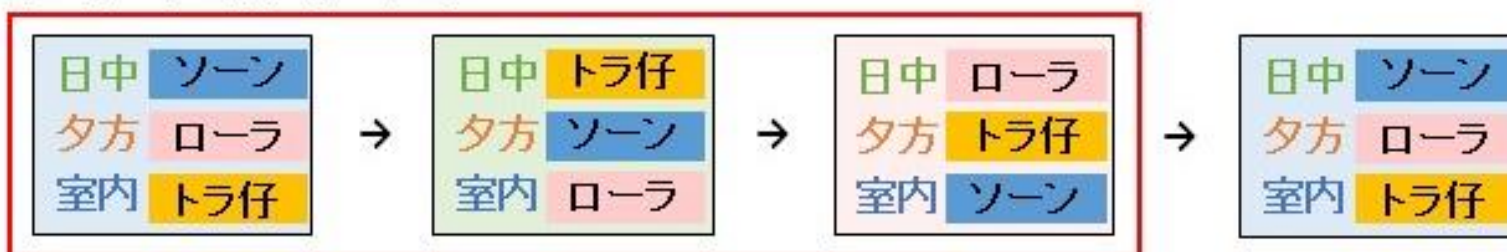

9月

日中 9:00~15:00頃 運動場
 夕方 15:00~夕方まで 運動場
 室内 終日室内

アムールトラの展示スケジュール

日	月	火	水	木	金	土
28 日中 トラ仔 夕方 ソーン 室内 ローラ	29 日中 ローラ 夕方 トラ仔 室内 ソーン	30 日中 ソーン 夕方 ローラ 室内 トラ仔	31 日中 トラ仔 夕方 ソーン 室内 ローラ	1 日中 ローラ 夕方 トラ仔 室内 ソーン	2 日中 ソーン 夕方 ローラ 室内 トラ仔	3 日中 トラ仔 夕方 ソーン 室内 ローラ
4 日中 ローラ 夕方 トラ仔 室内 ソーン	5 日中 ソーン 夕方 ローラ 室内 トラ仔	6 日中 トラ仔 夕方 ソーン 室内 ローラ	7 日中 ローラ 夕方 トラ仔 室内 ソーン	8 日中 ソーン 夕方 ローラ 室内 トラ仔	9 日中 トラ仔 夕方 ソーン 室内 ローラ	10 日中 ローラ 夕方 トラ仔 室内 ソーン
11 日中 ソーン 夕方 ローラ 室内 トラ仔	12 日中 トラ仔 夕方 ソーン 室内 ローラ	13 日中 ローラ 夕方 トラ仔 室内 ソーン	14 日中 ソーン 夕方 ローラ 室内 トラ仔	15 日中 トラ仔 夕方 ソーン 室内 ローラ	16 日中 ローラ 夕方 トラ仔 室内 ソーン	17 日中 ソーン 夕方 ローラ 室内 トラ仔
18 日中 トラ仔 夕方 ソーン 室内 ローラ	19 日中 ローラ 夕方 トラ仔 室内 ソーン	20 日中 ソーン 夕方 ローラ 室内 トラ仔	21 日中 トラ仔 夕方 ソーン 室内 ローラ	22 日中 ローラ 夕方 トラ仔 室内 ソーン	23 日中 ソーン 夕方 ローラ 室内 トラ仔	24 日中 トラ仔 夕方 ソーン 室内 ローラ
25 日中 ローラ 夕方 トラ仔 室内 ソーン	26 日中 ソーン 夕方 ローラ 室内 トラ仔	27 日中 トラ仔 夕方 ソーン 室内 ローラ	28 日中 ローラ 夕方 トラ仔 室内 ソーン	29 日中 ソーン 夕方 ローラ 室内 トラ仔	30 日中 トラ仔 夕方 ソーン 室内 ローラ	

3パターンのローテーション

※飼養管理の都合により予告なく予定を変更する場合があります。